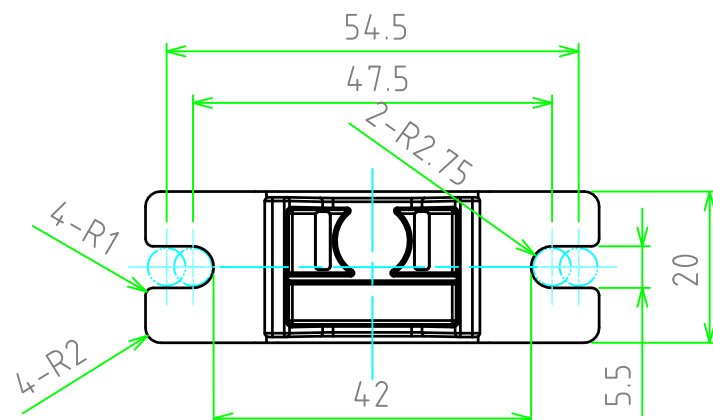

No.	名称 / Part name	数量 / Pcs	材質 / Material	色・表面処理 / Color・Finish
1	WPMB-M4	2	ASA(UL94HL)	ホワイトグレー / Whitegrey
2	金具 / Bracket	2	SUS304	バレル研磨仕上げ / Barrel finish
3	M4×5ナベビス / M4-5 Screw	2	SUS	無処理 / Unfinish
4	M4×8バンドタッピングビス / M4-8 Bind tapping screw	4	SUS	無処理 / Unfinish

取り付けピッチ寸法範囲 / Width to install : 47.5~54.5mm

取り付けポール寸法範囲 / Pole diameter to install : φ30~φ400mm

株式会社タカチ電機工業 <small>TAKACHI ELECTRONICS ENCLOSURE Co., LTD.</small>			品名/Title ポール取り付け金具 POLE MOUNTING BRACKET	尺度/Scale 1:1
承認/Approved	検図/Checked	製図/Created	型番/Product number SSK-P60	
高地	中根	鎌田	作成日/Date 2017/07/14	/