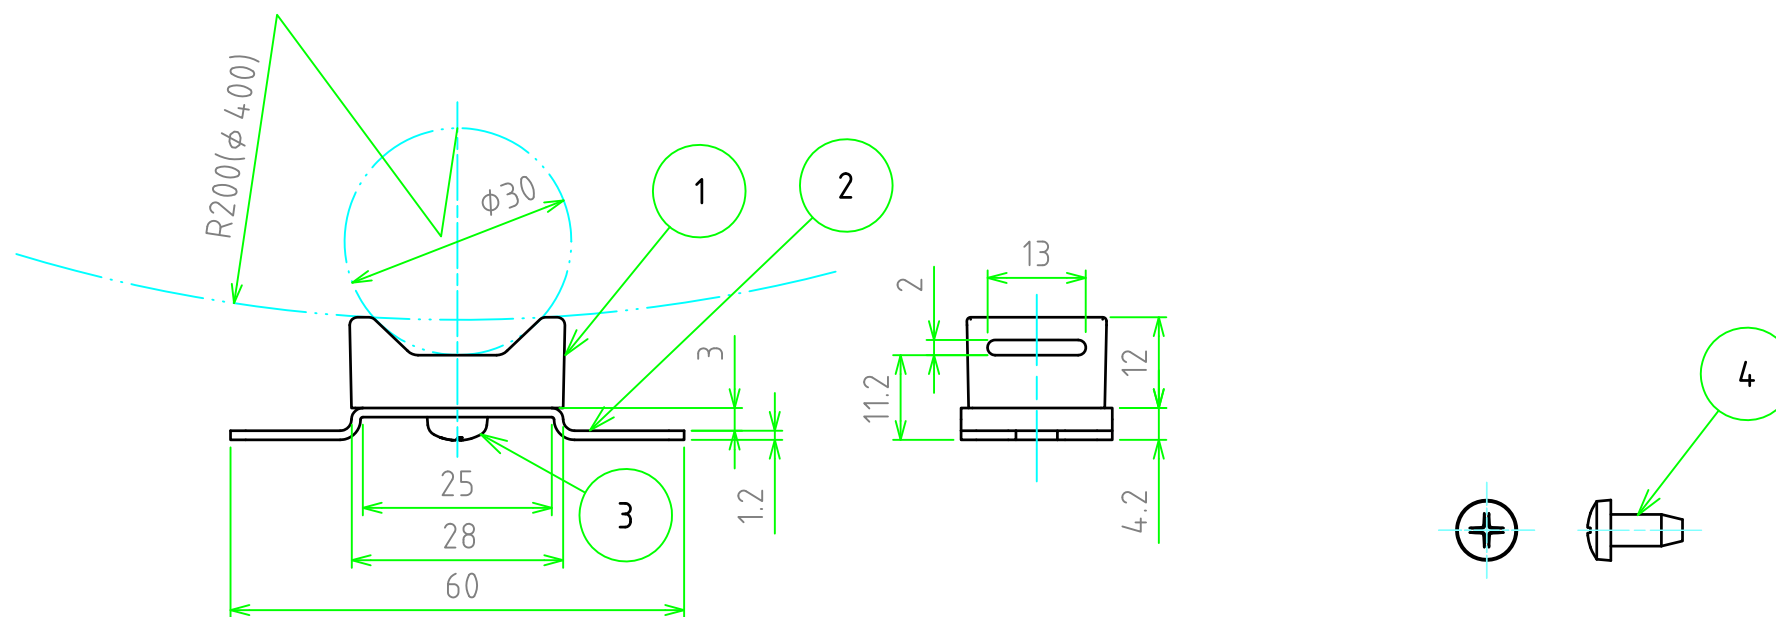

No.	名称 / Part name	数量 / Pcs	材質 / Material	色・表面処理 / Color・Finish
1	WPMB-M4	2	ASA(UL94HL)	ホワイトグレー / Whitegrey
2	金具 / Bracket	2	SUS304	バレル研磨仕上げ / Barrel finish
3	M4×5ナベビス / M4-5 Screw	2	SUS	無処理 / Unfinish
4	M4×8バンドタッピングビス / M4-8 Bind tapping screw	4	SUS	無処理 / Unfinish

取り付けピッチ寸法範囲 / Width to install : 47.5~54.5mm

取り付けポール寸法範囲 / Pole diameter to install : φ30~φ400mm

株式会社タカチ電機工業 <small>TAKACHI ELECTRONICS ENCLOSURE Co., LTD.</small>			品名/Title ポール取り付け金具 POLE MOUNTING BRACKET	尺度/Scale 1:1
承認/Approved	検図/Checked	製図/Created	型番/Product number SSK-P60	
高地	中根	鎌田	作成日/Date 2017/07/14	/